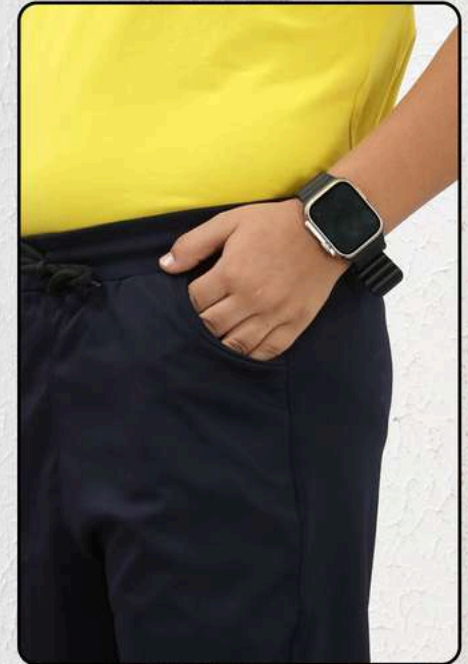

D.NO. - B150
FOURWAY TRACKPANT
SIZE - 26 TO 36 .

D.NO. - B6010
HOSIERY TRACKPANT
SIZE - 26 TO 36

KID'S

JOGGERS

D.NO. - B9030
HOSIERY JOGGERS
SIZE - 26 TO 36

KID'S

BERMUDA

 **ptel**[®]
Casual